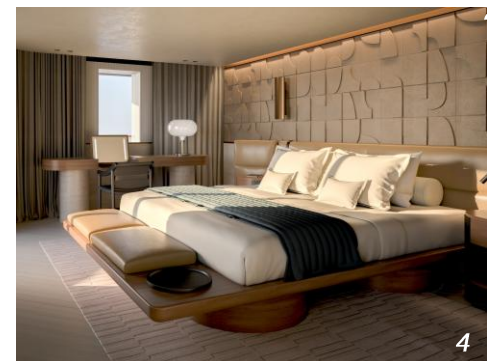

# オープン間近の洋上のラグジュアリーリゾート、エクスプローラ III。

1

2

3

4

5

2026年夏、注目を集める洋上のラグジュアリーリゾート、エクスプローラIIIはヨーロッパで産声をあげます。地中海から北欧、北極圏を抜けて北米、太平洋という壮大な旅を経て、2027年にいよいよアジアへ。

より広々としたコンサバトリープールと、そのプールサイドにオープンするレストランのショアクラブ、暖炉を備えたロビーバー、ワイン愛好家向けのザセラーなど、好評のサービスを引き継ぎつつ、より魅力的な施設も登場します。